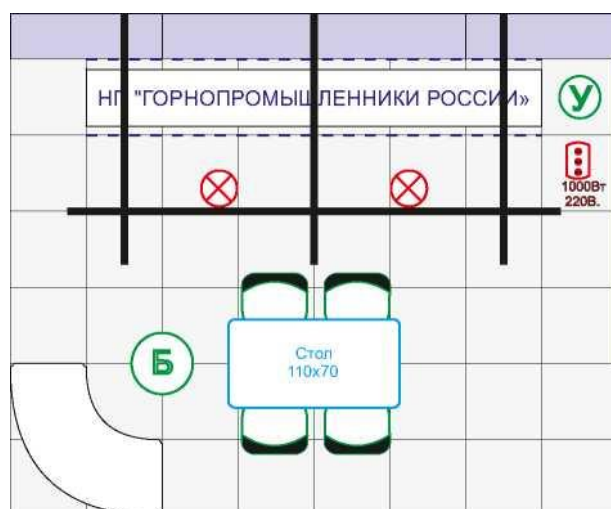

## Стенд 12 кв. м, угловой (Стандарт)

концевая панель 1000*3500*300	4
поперечная панель 1000*2500	2
паркетное покрытие, кв м	12
теплогильник спот на ферме	2
информационная панель на задней стене стенда	1
розетка ХЗ 1 кВт	1
стол 110x70	1
стул мягкий (хромированный)	4
стул барный	1
сепаратор радиусный угловой	1
подставка для бумаг	1