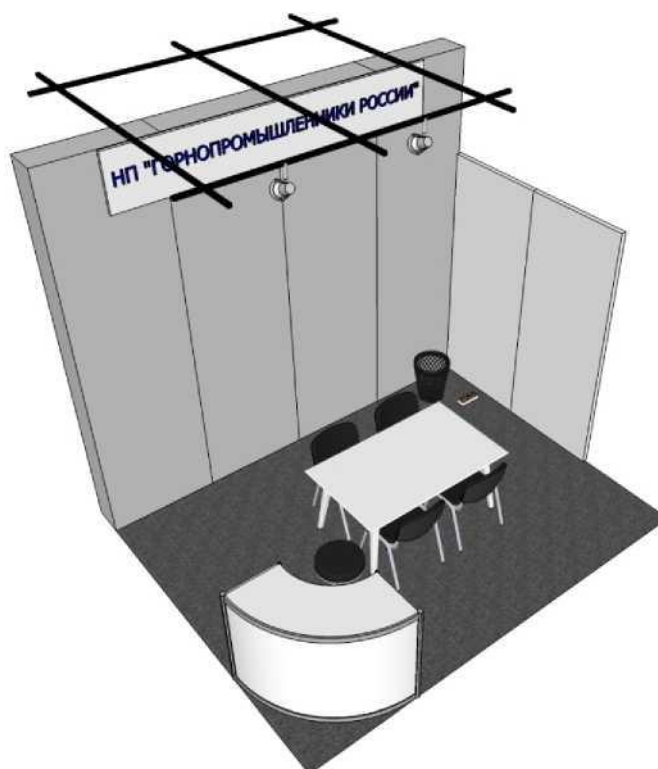

## Стенд 12 кв. м, угловой (Стандарт)

концевая панель 1000*3500*300	4
поперечная панель 1000*2500	2
паркетное покрытие, кв м	12
теплогильник спот на ферме	2
информационная панель на задней стене стенда	1
розетка ХЗ 1 кВт	1
стол 110x70	1
стул мягкий (хромированный)	4
стул барный	1
сепаратор радиусный угловой	1
подставка для бумаг	1