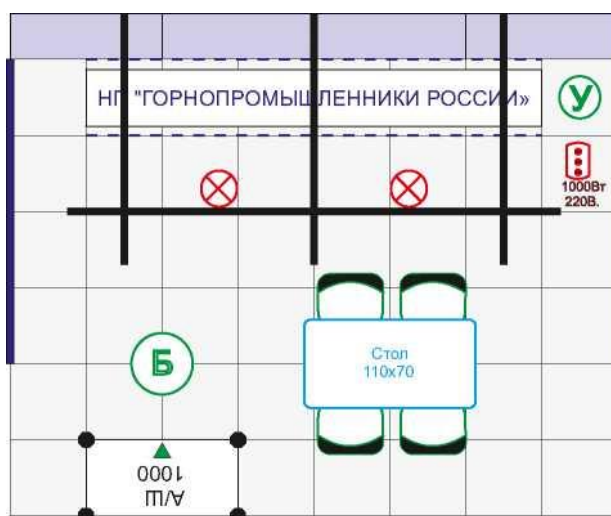

Стенд 12 кв. м, линейный (Стандарт)

Стендовая панель 1000*3500*300	4
Поперечная панель 1000*2500	4
Ковровое покрытие, кв м	12
Светильник спот на ферме	2
Фризовая панель на задней стене стенда	1
Розетка ХЗ 1 кВт	1
Стол 110x70	1
Стул мягкий (хромированный)	4
Стул барный	1
Ресепшн радиусный угловой	1
Корзина для бумаг	1