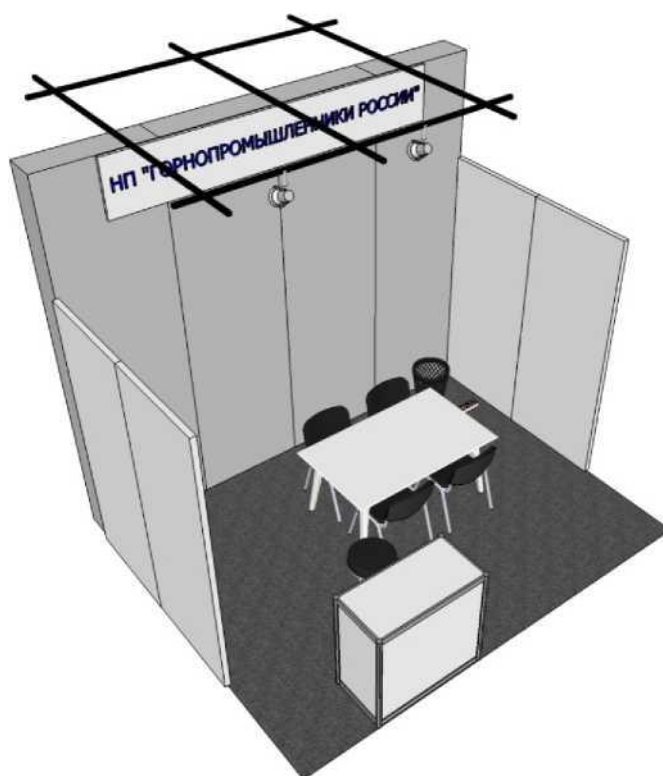

Стенд 12 кв. м, линейный (Стандарт)

Стендовая панель 1000*3500*300	4
Поперечная панель 1000*2500	4
Ковровое покрытие, кв м	12
Светильник спот на ферме	2
Фризовая панель на задней стене стенда	1
Розетка ХЗ 1 кВт	1
Стол 110x70	1
Стул мягкий (хромированный)	4
Стул барный	1
Ресепшн радиусный угловой	1
Корзина для бумаг	1