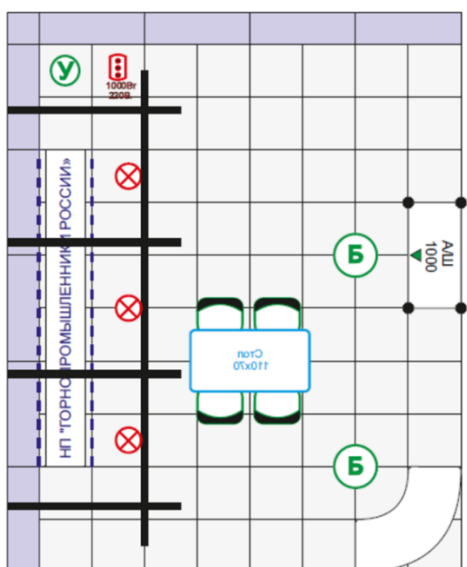

Стенд 20 кв. м, угловой (Улучшенный стандарт) Вариант 2

Стендовая панель 1000*3500*300	9
Поперечная панель 1000*2500	1
Ковровое покрытие, кв м	20
Светильник спот на ферме	3
Фризровая панель на задней стене	1
Розетка ХЗ 1 кВт	1
Стол 110x70	1
Стул мягкий (хромированный)	4
Стул барный	2
Ресепшн линейный	1
Ресепшн радиусный угловой	1
Корзина для бумаг	1