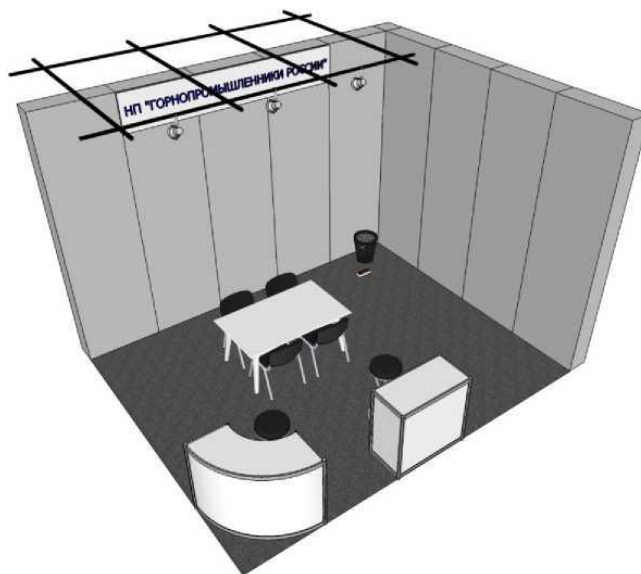

Стенд 20 кв. м, угловой (Улучшенный стандарт) Вариант 2

Стендовая панель 1000*3500*300	9
Поперечная панель 1000*2500	1
Ковровое покрытие, кв м	20
Светильник спот на ферме	3
Фризровая панель на задней стене	1
Розетка ХЗ 1 кВт	1
Стол 110x70	1
Стул мягкий (хромированный)	4
Стул барный	2
Ресепшн линейный	1
Ресепшн радиусный угловой	1
Корзина для бумаг	1